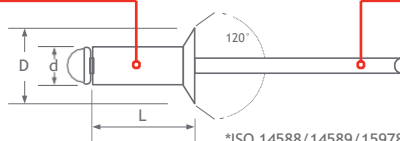

Standard  
Standard

ALLUMINIO 3,5% MG / ACCIAIO - Testa Svasata  
ALUMINIUM 3,5% MG / STEEL - Countersunk Head

ALLUMINIO  
3,5% MG  
ALUMINIUM  
3,5% MG

ACCIAIO  
STEEL

d mm.	L mm.	Codice Code	 mm.	 mm.	D mm.			
2,4	6	BR0092406	2,0 - 4,0	ø 2,5	5,0	500	300	20.000
	8	BR0092408	4,0 - 6,0					20.000
	10	BR0092410	6,0 - 8,0					15.000

d mm.	L mm.	Codice Code	 mm.	 mm.	D mm.			
3,0	6	BR0092806	1,5 - 3,5	ø 3,1	6,0	800	500	15.000
	8	BR0092808	3,5 - 5,5					12.000
	10	BR0092810	5,5 - 7,0					12.000
	12	BR0092812	7,0 - 9,0					9.000
	14	BR0092814	9,0 - 12,0					8.500

d mm.	L mm.	Codice Code	 mm.	 mm.	D mm.			
3,2	6	BR0093206	1,5 - 3,5	ø 3,3	6,0	980	760	11.500
	8	BR0093208	3,5 - 5,0					10.000
	10	BR0093210	5,0 - 7,0					9.000
	12	BR0093212	7,0 - 9,0					9.000
	14	BR0093214	9,0 - 10,5					8.500
	16	BR0093216	10,5 - 13,0					8.000

**ALLUMINIO 3,5% MG / ACCIAIO - Testa Svasata**  
**ALUMINIUM 3,5% MG / STEEL - Countersunk Head**

**Standard**  
**Standard**

ALLUMINIO  
3,5% MG  
ALUMINIUM  
3,5% MG

ACCIAIO  
STEEL

d mm.	L mm.	Codice Code	 mm.	 mm.	D mm.			
<b>4,0</b>	6	BR0093806	1,5 - 3,0	ø 4,1	7,5	1600	1200	10.000
	8	BR0093808	3,0 - 5,0					9.000
	10	BR0093810	5,0 - 6,5					8.000
	12	BR0093812	6,5 - 8,5					7.000
	14	BR0093814	8,5 - 10,5					7.000
	16	BR0093816	10,5 - 12,5					6.500
	18	BR0093818	12,5 - 14,5					6.500
	20	BR0093820	14,5 - 16,5					5.000